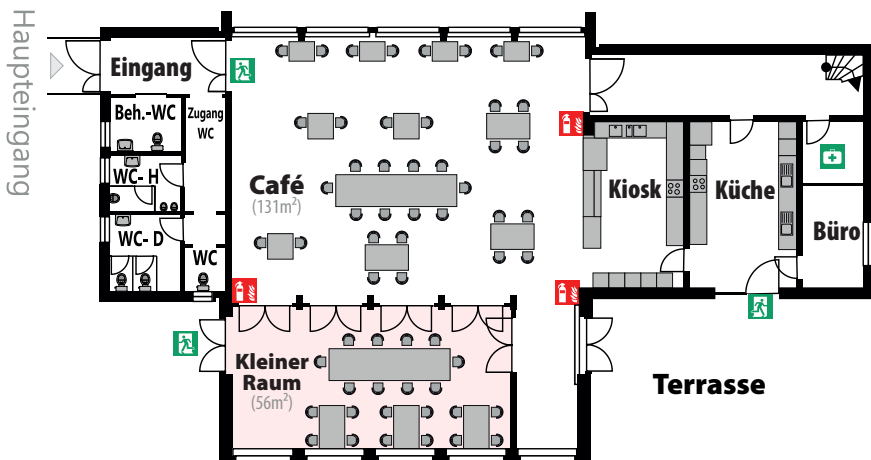

plus MwSt. | plus Verzehr und/oder Getränke..... (*Preis für gem. Einrichtungen)

KONTAKT

Parkcafé Lutherpark
Holstenkamp 119
22525 Hamburg
Das Parkcafé Lutherpark
ist barrierefrei

Ein Projekt von
KOALA
koala-hamburg.de